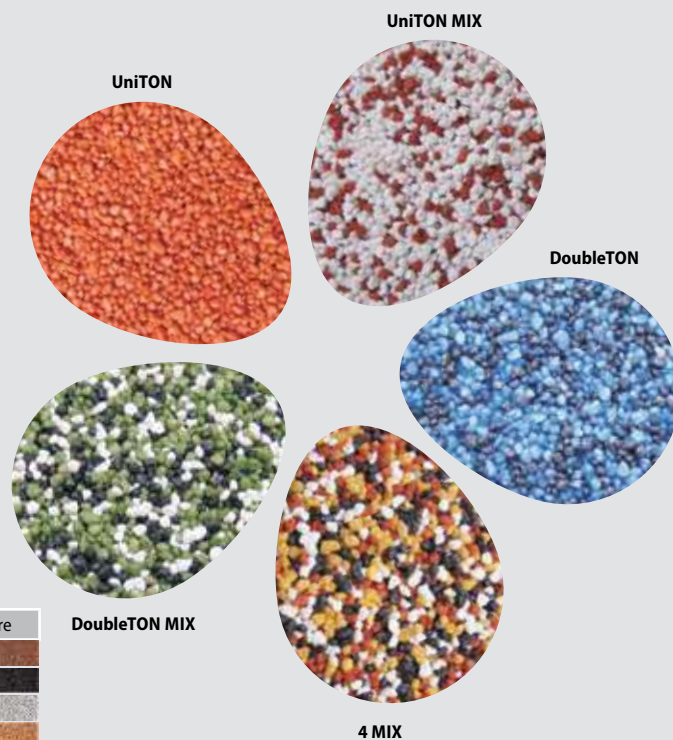

REMIX GRANULE MINI - GRANULE PENTRU TENCUIALA DECORATIVĂ DE SOCLU

- Granule din granit de 1mm, pentru tencuiala decorativă de soclu.
- Paleta de culori pentru granulele de granit are 10 nuanțe.
- Din cele 10 nuanțe se pot face peste 1001 combinații.
- Se poate opta pentru una din variantele:
  - **UniTON** - 4 pungi de granule de aceeași culoare;
  - **UniTON MIX** - 3 pungi de granule de aceeași culoare și 1 pungă de altă culoare;
  - **DoubleTON** - 2 pungi de granule de o culoare și 2 pungi de granule de altă culoare;
  - **DoubleTON MIX** - 2 pungi de granule de o culoare, 1 pungă de o culoare și 1 pungă de altă culoare;
  - **4 MIX** - 4 pungi de granule de culori diferite.

Cod	Denumire	Ambalare	Culoare
901380	ReMix GranuleMINI granit 1mm maro 2,75Kg 3535B	2,75kg	
901381	ReMix GranuleMINI granit 1mm negru 2,75Kg 3535F	2,75kg	
901382	ReMix GranuleMINI granit 1mm gri 2,75Kg 3535G	2,75kg	
901383	ReMix GranuleMINI granit 1mm nisipiu 2,75Kg 3535H	2,75kg	
901385	ReMix GranuleMINI granit 1mm natur1 2,75Kg 3535N1	2,75kg	
901386	ReMix GranuleMINI granit 1mm rosu 2,75Kg 3535P	2,75kg	
901389	ReMix GranuleMINI granit 1mm alb 2,75Kg 3535W	2,75kg	
901391	REVCO ReMix GranuleMINI granit 1mm antracit 2,75 KG3535A	2,75kg	
901392	REVCO ReMix GranuleMINI granit 1mm gri deschis 2,75KG 3535L	2,75kg	
901393	REVCO ReMix GranuleMINI granit 1mm gri inchis 2,75KG 3535C	2,75kg	

* Se aplică pe suprafețe pe care în prealabil s-a aplicat grund pentru tencuială, Revco Primer Putz.

ADEZIV PENTRU TENCUIALA DECORATIVĂ DE SOCLU

- O găleată de tencuială decorativă de soclu conține 2 componente: adeziv pentru granule MINI granit (1buc) și granule MINI de granit (4buc).

Cod	Denumire	Ambalare
901395	REVCO ReMix Adeziv Pentru tencuiala soclu 4KG 3534	4kg