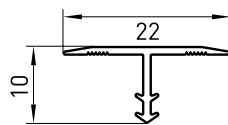

PROFIL COD EDA40

- Profil de trecere între pardoseli din același material (gresie, faianță).
- Acoperire estetică a rostului dintre două suprafețe la același nivel.

Cod	Denumire
579192	Profil "T" 20mmx2,5m Ag 01 EDA40
579320	Profil "T" 20mmx2,5m BZ 01 EDA40.
579453	Profil Al 22mm AG 2,5m T Grafit EDA40