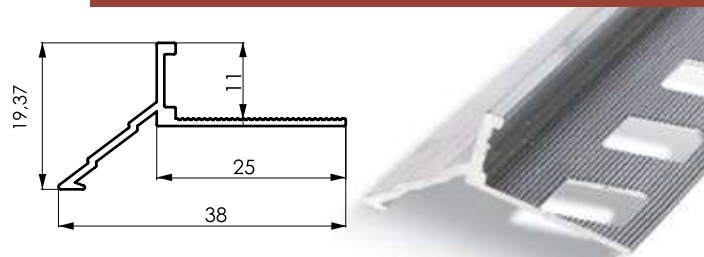

Profile Aluminiu pentru plăci ceramice

PROFIL COD 3811