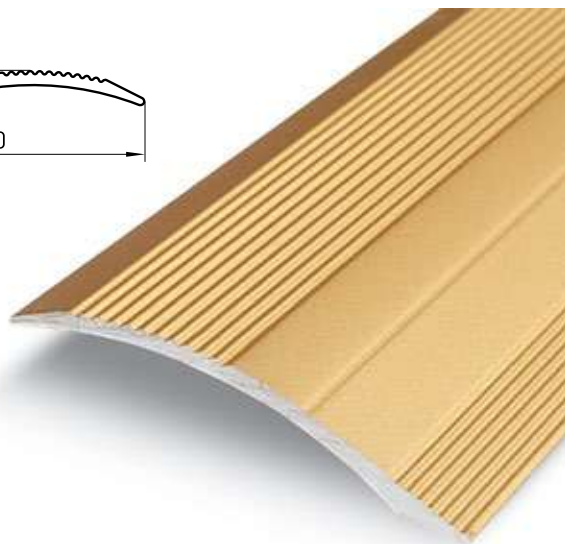

ARGINTIU

PROFIL ARCANSAS TI-ALU

- Profil trecere netedă.
- Asigură un finisaj estetic deosebit tranziției între două suprafețe din planul podelei.
- Trecere netedă cu despărțitor (formă de „T”).

Cod	Denumire
578021	TIALU LAT trecere neteda 20x14mm Ag 2,5m
578022	TIALU LAT trecere neteda 20x14mm Au 2,5m
578020	TIALU profil trecere 14x9mm Ag. 2,7m
578023	CS TIALU profil trecere 14x9mm Ag 0,9m

CS = VALABIL PE COMANDĂ SPECIALĂ

ARGINTIU

AURIU

Profile pentru diferență de nivel din aluminiu

PROFIL COD TVA25

- Profil trecere pentru diferență de nivel maxim 15mm.
- Face trecerea între pardoseli cu diferență de nivel.
- Acoperă rostul dintre diferite materiale de finisare (mochetă, parchet, gresie etc.).
- Compensează diferența de nivel.
- Contribuie la scăderea riscului de accidentare.