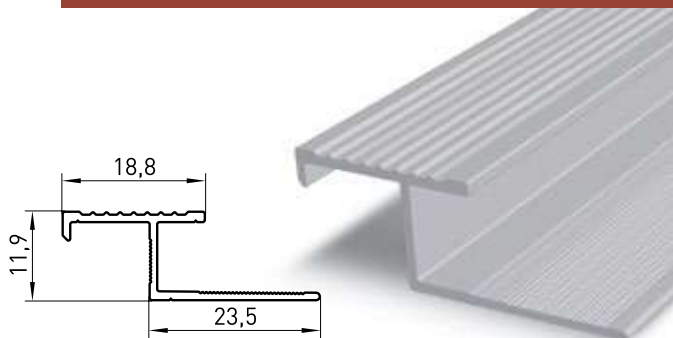

PROFIL COD AL2100

- Profil pentru trepte incorporabil.
- Acoperă rostul dintre diferite materiale de finisare (faianță, gresie etc.).
- Contribuie la scăderea riscului de accidentare.

Cod	Denumire
579113	Profil treapta incorp. 2,5m AL2100
579193	Profil treapta incorp. 2m AL2100
579191	Profil treapta incorp. 3m AL2100
579189	Profil treapta incorp. Au 2,5m AL2100
579389	Profil treapta incorp. 2,5m AL2100 Grafit