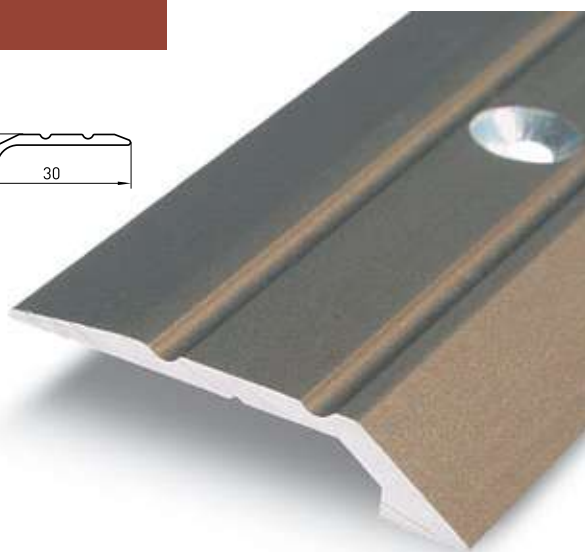

PROFIL COD 4721

- Profil trecere pentru diferență de nivel maxim 5mm.
- Acoperă rostul dintre diferite materiale de finisare (mochetă, parchet, gresie etc.).
- Compensează diferența de nivel.
- Contribuie la scăderea riscului de accidentare.