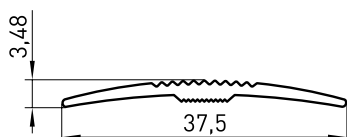

PROFIL COD 2829

ARGINTIU AURIU BRONZ

- Profil trecere aluminiu simplu 37,5 mm.
- Face trecerea între pardoseli fără diferență de nivel.
- Asigură un aspect estetic și acoperă rosturile de dilatație.

Cod	Denumire
579118	Profil antiderap 37,5mm 1m Ag 01 2829
579120	Profil antiderap 37,5mm 1m Au 21 2829
579119	Profil antiderap 37,5mm 1m Bz 02 2829
579153	Profil antiderap 37,5mm 2,7m Ag 01 2829
579249	Profil antiderap 37,5mm 2,7m Au 21 2829
579155	Profil antiderap 37,5mm 2,7m Bz 02 2829
579321	Profil antiderap 37,5mm 0,9m Grafit 2829
579322	Profil antiderap 37,5mm 2,7m Grafit 2829