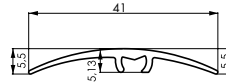

Cod	Denumire
579295	Profil dubl func srb asc 41mm 1m Ag 01 4155
579296	Profil dubl func srb asc 41mm 1m Au 21 4155
579297	Profil dubl func srb asc 41mm 1m Bz 02 4155
579298	Profil dubl func srb asc 41mm 1m Stejar 4155
579299	Profil dubl func srb asc 41mm 1m Fag 4155
579300	Profil dubl func srb asc 41mm 1m Cires 4155
579301	Profil dubl func srb asc 41mm 1m Nuc 4155
579302	Profil dubl func srb asc 41mm 1m Wenge 4155
579303	Profil dubl func srb asc 41mm 2,7m Ag 01 4155
579304	Profil dubl func srb asc 41mm 2,7m Au 21 4155

Cod	Denumire
579305	Profil dubl func srb asc 41mm 2,7m Stej 4155
579306	Profil dubl func srb asc 41mm 2,7m Fag 4155
579307	Profil dubl func srb asc 41mm 2,7m Cires 4155
579308	Profil dubl func srb asc 41mm 2,7m Nuc 4155
579309	Profil dubl func srb asc 41mm 2,7m Wenge 4155
579384	Profil dubl func srb asc 41mm 2,7m Bz 02 4155
579432	Profil dubl func srb asc 41mm 0,9m Stejar deschis 4155
579437	Profil dubl func srb asc 41mm 2,7m Frasin gri 4155
579436	Profil dubl func srb asc 41mm 2,7m Stejar deschis 4155