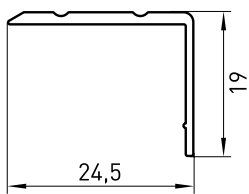

Profile aluminiu pentru protecție treaptă

PROFIL COD 3971

- Protejează marginile treptelor împotriva deteriorărilor.
- Fixează mocheta, covorul pe colțul exterior al treptei.
- Oferă un aspect elegant.
- Contribuie la scăderea riscului de alunecare.
- Exterior, interior.

Cod	Denumire
579244	Profil treapta 1m Ag 01 3971
579254	Profil treapta 1m Au 21 3971
579245	Profil treapta 1m Bz 02 3971
579246	Profil treapta 2,7m Ag 01 3971
579253	Profil treapta 2,7m Au 21 3971
579272	Profil treapta 0,9m Grafit 3971
579277	Profil treapta 2,7m Bz 02 3971
579273	Profil treapta 2,7m Grafit 3971
579274	Profil treapta 2,7m neperf. Ag 01 3971
579275	Profil treapta 2,7m neperf. Au 21 3971
579278	Profil treapta 2,7m neperf. Bz 02 3971
579279	Profil treapta 2,7m neperf. Grafit 3971