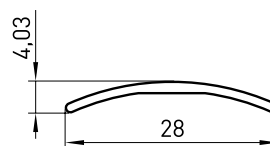

PROFIL COD 4713

ARGINTIU AURIU BRONZ

- Face trecerea între pardoseli fără diferență de nivel.
- Asigură un aspect estetic și acoperă rosturile de dilatație.

Cod	Denumire
579121	Profil trecere net. 1m Ag 01 4713
579123	Profil trecere net. 1m Au 21 4713
579122	Profil trecere net. 1m Bz 02 4713
579169	Profil trecere net. 2,7m Ag 01 4713
579247	Profil trecere net. 2,7m Au 21 4713
579170	Profil trecere net. 2,7m Bz 02 4713
579334	Profil trecere net. 0,9m Grafit 4713
579335	Profil trecere net. 2,7m Grafit 4713
579336	Profil trecere net. 2,7m neperf. Ag 01 4713
579337	Profil trecere net. 2,7m neperf. Au 21 4713
579338	Profil trecere net. 2,7m neperf. Bz 02 4713
579339	Profil trecere net. 2,7m neperf. Grafit 4713