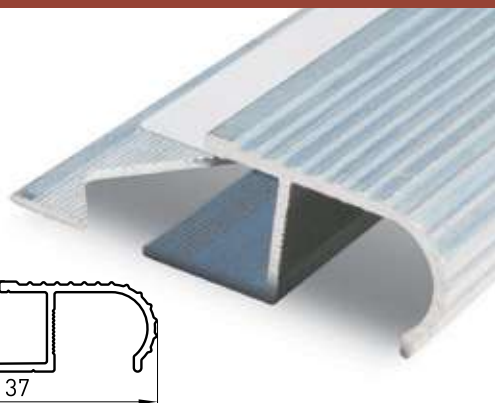

PROFIL COD AL2110

- Profil pentru trepte, incorporabil semirotund.
- Acoperă rostul dintre diferite materiale de finisare (faianță, gresie etc.).
- Contribuie la scăderea riscului de accidentare.

Cod	Denumire
579130	Profil treapta incorp rotund 2,5m 2110
579166	Profil treapta incorp rotund 2m 2110
579167	Profil treapta incorp rotund 3m 2110
579388	Profil treapta incorp rotund 2,5m 2110 Grafit
579451	Profil treapta incorp rotund 2,5m AU 2110