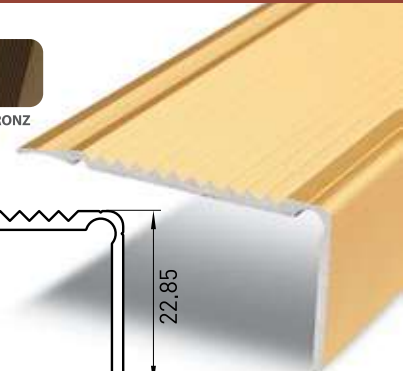

PROFIL COD 3130

- Profil aluminiu pentru trepte.
- Protejează marginile treptelor împotriva deteriorărilor.
- Fixează mocheta, covorul pe colțul exterior al treptei.
- Oferă un aspect elegant.
- Contribuie la scăderea riscului de alunecare.
- Uz exterior și interior.

Cod	Denumire
579251	Profil treapta 45/23 1m Ag 01 3130
579252	Profil treapta 45/23 1m Au 21 3130
579142	Profil treapta 45/23 2,7m Ag 01 3130
579144	Profil treapta 45/23 2,7m Au 21 3130
579143	Profil treapta 45/23 2,7m Bz 02 3130
579393	Profil treapta 45/23 0,9m Bz 3130
579394	Profil treapta 45/23 0,9m Grafit 3130
579329	Profil treapta 45/23 2,7m Grafit 3130
579270	Profil treapta 45/23 neperf. 2,7m Ag 01 3130
579271	Profil treapta 45/23 neperf. 2,7m Au 21 3130
579330	Profil treapta 45/23 neperf. 2,7m Bz 02 3130
579331	Profil treapta 45/23 neperf. 2,7m Grafit 3130