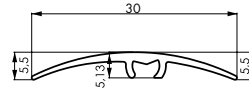

PROFIL COD 4155

- Face trecerea între pardoseli aflate la același nivel sau niveluri diferite de maxim 20mm.
- Se poate folosi în orice tip de finisaje pentru pardoseli: plăci ceramice, parchet, mochetă, linoleum, piatră naturală, etc.
- Asigură un aspect estetic și acoperă rosturile de îmbinare și de dilatație.
- Permite ajustarea între suprafețe identice sau diferite, și planuri la același nivel sau nivele diferite.
- Rezistent la substanțele chimice folosite pentru curățenie și îngrijire.

Cod	Denumire
579295	Profil dubl func srb asc 41mm 1m Ag 01 4155
579296	Profil dubl func srb asc 41mm 1m Au 21 4155
579297	Profil dubl func srb asc 41mm 1m Bz 02 4155
579298	Profil dubl func srb asc 41mm 1m Stejar 4155
579299	Profil dubl func srb asc 41mm 1m Fag 4155
579300	Profil dubl func srb asc 41mm 1m Cires 4155
579301	Profil dubl func srb asc 41mm 1m Nuc 4155
579302	Profil dubl func srb asc 41mm 1m Wenge 4155
579303	Profil dubl func srb asc 41mm 2,7m Ag 01 4155
579304	Profil dubl func srb asc 41mm 2,7m Au 21 4155

Cod	Denumire
579305	Profil dubl func srb asc 41mm 2,7m Stej 4155
579306	Profil dubl func srb asc 41mm 2,7m Fag 4155
579307	Profil dubl func srb asc 41mm 2,7m Cires 4155
579308	Profil dubl func srb asc 41mm 2,7m Nuc 4155
579309	Profil dubl func srb asc 41mm 2,7m Wenge 4155
579384	Profil dubl func srb asc 41mm 2,7m Bz 02 4155
579432	Profil dubl func srb asc 41mm 0,9m Stejar deschis 4155
579437	Profil dubl func srb asc 41mm 2,7m Frasin gri 4155
579436	Profil dubl func srb asc 41mm 2,7m Stejar deschis 4155

PROFIL COD 3047