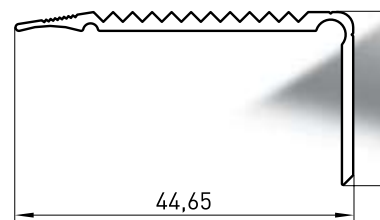

PROFIL COD 3130

- Profil aluminiu pentru trepte.
- Protejează marginile treptelor împotriva deteriorărilor.
- Fixează mocheta, covorul pe colțul exterior al treptei.
- Oferă un aspect elegant.
- Contribuie la scăderea riscului de alunecare.
- Uz exterior și interior.

Cod	Denumire
579251	Profil treapta 45/23 1m Ag 01 3130
579252	Profil treapta 45/23 1m Au 21 3130
579142	Profil treapta 45/23 2,7m Ag 01 3130
579144	Profil treapta 45/23 2,7m Au 21 3130
579143	Profil treapta 45/23 2,7m Bz 02 3130
579393	Profil treapta 45/23 0,9m Bz 3130
579394	Profil treapta 45/23 0,9m Grafit 3130
579329	Profil treapta 45/23 2,7m Grafit 3130
579270	Profil treapta 45/23 neperf. 2,7m Ag 01 3130
579271	Profil treapta 45/23 neperf. 2,7m Au 21 3130
579330	Profil treapta 45/23 neperf. 2,7m Bz 02 3130
579331	Profil treapta 45/23 neperf. 2,7m Grafit 3130