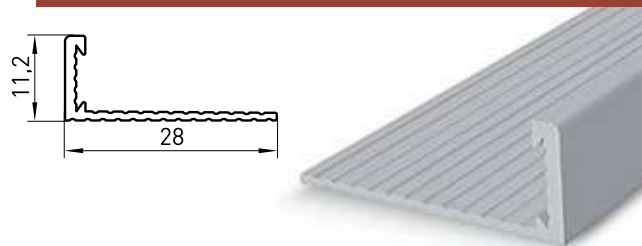

PROFIL COD TSD100