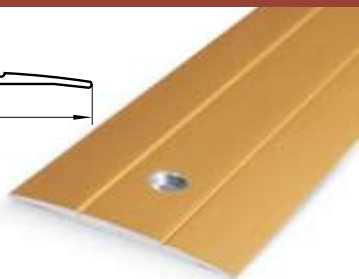

PROFIL COD 3124

ARGINTIU AURIU BRONZ

- Profil trecere aluminiu simplu 38 mm.
- Face trecerea între pardoseli fără diferență de nivel.
- Asigură un aspect estetic și acoperă rosturile de dilatație.

Cod	Denumire
579107	Profil trecere lat 1m Ag 01 3124
579109	Profil trecere lat 1m Au 21 3124
579108	Profil trecere lat 1m Bz 02 3124
579110	Profil trecere lat 2,7m Ag 01 cod 3124
579112	Profil trecere lat 2,7m Au 21 cod 3124
579111	Profil trecere lat 2,7m Bz 02 cod 3124
579332	Profil trecere Al lat 0,9m Grafit 3124
579333	Profil trecere Al lat 2,7m Grafit cod 3124